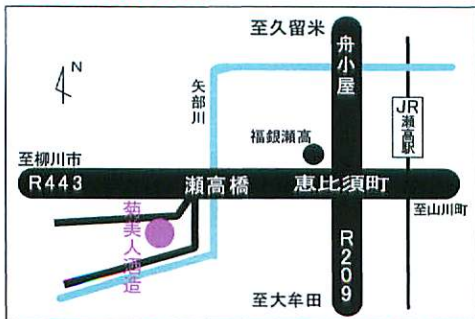

菊美人酒造株式会社

www.kikubijin.co.jp

福岡県みやま市瀬高町上庄183

TEL 0944-62-3001

当日は、西鉄柳川駅およびJR瀬高駅(快速停車)発着の無料シャトルバスを随時運行します。どうぞご利用下さい。(9:30より運行)

アクセス

- JR瀬高駅から
車で5分 徒歩で15分
- 西鉄柳川駅より
車で15分
- 九州新幹線
筑後船小屋駅より
車で10分
- 堀川バス山門高校前
停留所下車1分
- 九州自動車道
みやま柳川ICより
車で8分